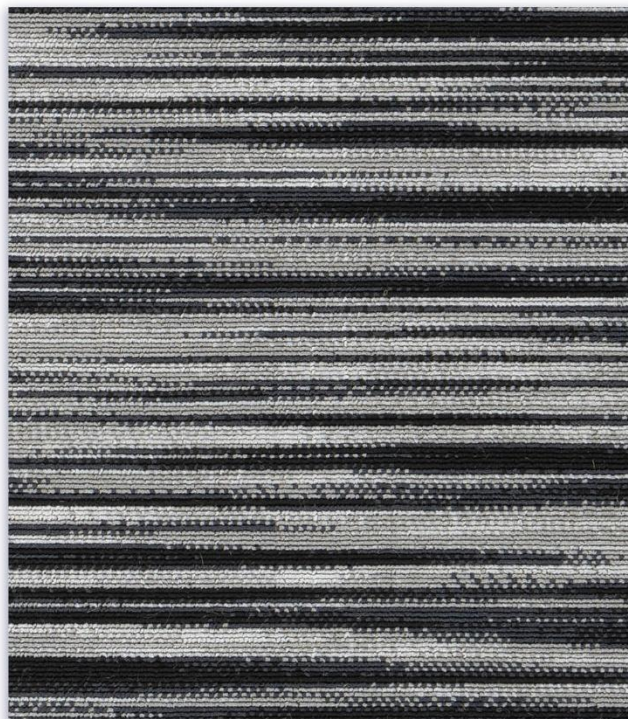

دودی

Gray

۲۴۱۴۹

24149

نقره ای

Silver

۲۴۱۸۱

24181

بیشتر در وبسایت

[View on the website](#)

۲۴۱۸۳

24183

ذغالی

Charcoal

مشاهده اطلاعات

بیشتر در وبسایت

View on the website

۲۴۱۸۶

24186

نقره ای

Silver

مشاهده اطلاعات

بیشتر در وبسایت

[View on the website](#)

۲۴۱۸۷

24187

نقره ای

Silver

مشاهده اطلاعات

بیشتر در وبسایت

[View on the website](#)

۲۴۱۸۸