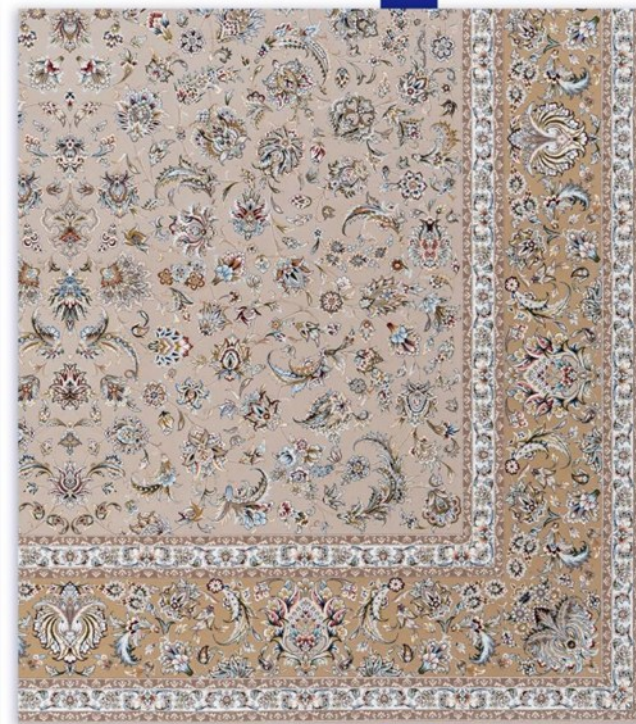

۱۴۰۱۰

14010

صدفی

Light Gray

مشاهده اطلاعات
بیشتر در وبسایت
View on the website