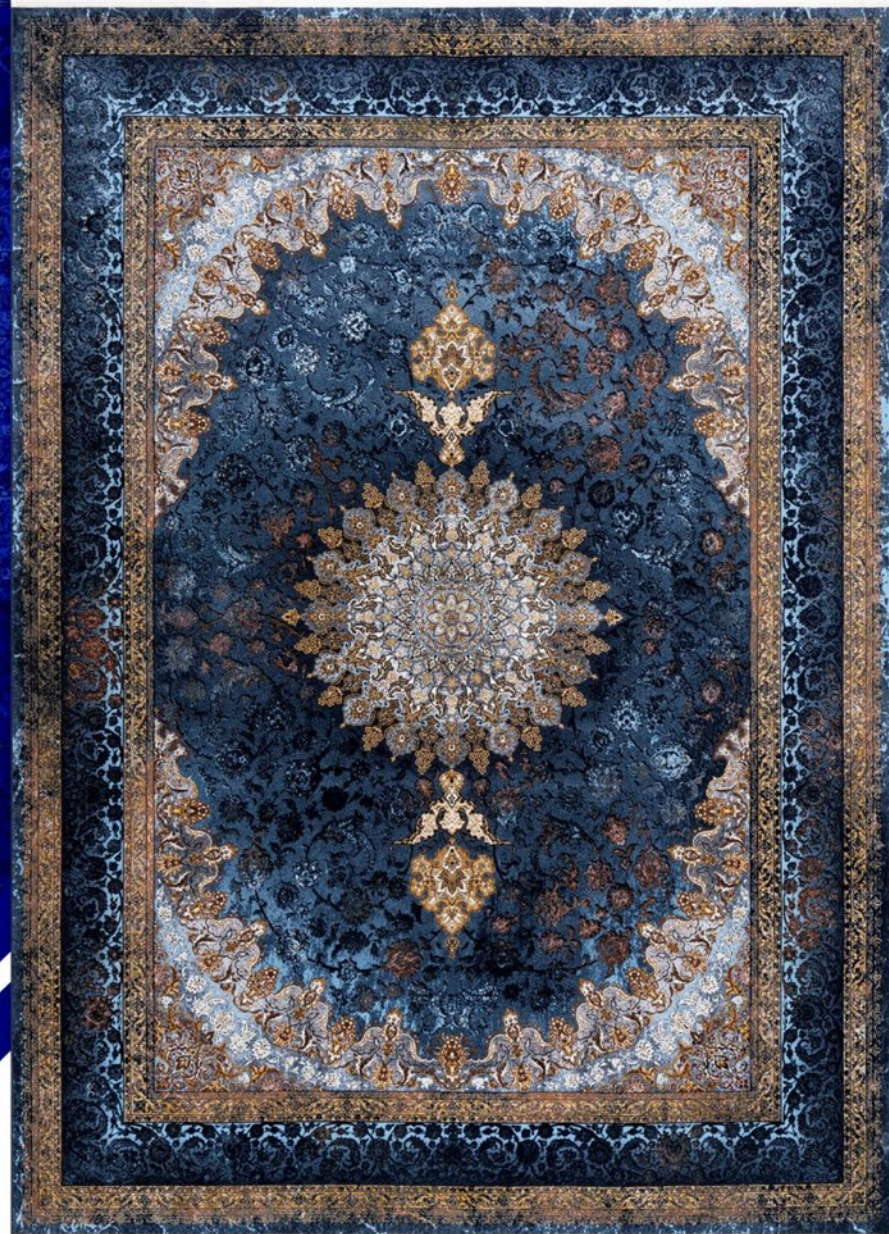

۱۴۰۵۶

14056

سرمه ای

Dark Blue

مشاهده اطلاعات

بیشتر در وبسایت

[View on the website](#)